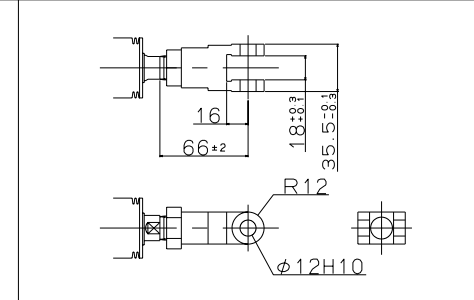

Stroke	L
100	198
150	248
200	298
250	348
300	398
400	498
500	598
600	698

Stroke	JC
0~50	60
51~100	68
101~150	82
151~200	96
201~300	124
301~400	151
401~500	179
501~600	207

CP68H-Type Bellows band

I-Type Rod Joint

Pin

Y-Type Rod Joint

Lock Nut

JIS Symbol

Model:  
CP6810-A-LB-50X200  
CP6810H-A-LB-50X200  
Maker: KONAN  
File Name:  
CP681-A-LB-50