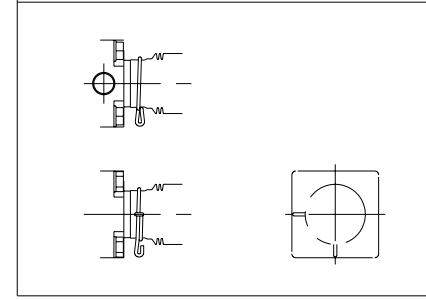

Stroke	L
100	198
150	248
200	298
250	348
300	398
400	498
500	598
600	698

Stroke	JC
0~50	60
51~100	68
101~150	82
151~200	96
201~300	124
301~400	151
401~500	179
501~600	207

CP68H-Type Bellows band

I-Type Rod Joint

Pin

Y-Type Rod Joint

Lock Nut

JIS Symbol

Model:  
CP6810-A-LB-50X200  
CP6810H-A-LB-50X200  
Maker: KONAN  
File Name:  
CP681-A-LB-50