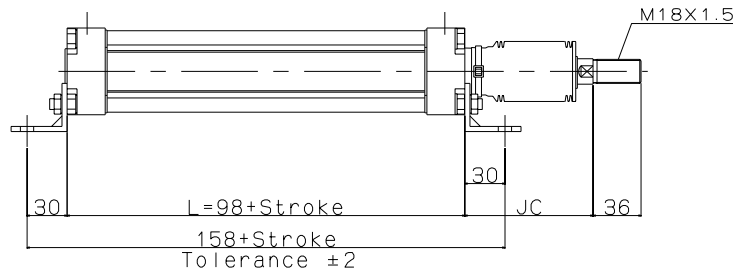

Stroke	L
100	198
150	248
200	298
250	348
300	398
400	498
500	598
600	698

Stroke	JC
0~50	60
51~100	68
101~150	82
151~200	96
201~300	124
301~400	151
401~500	179
501~600	207

CP68H-Type Bellows band

I-Type Rod Joint

Pin

Y-Type Rod Joint

Lock Nut

JIS Symbol

Model:  
CP6810-A-LB-50X200  
CP6810H-A-LB-50X200  
Maker: KONAN  
File Name:  
CP681-A-LB-50