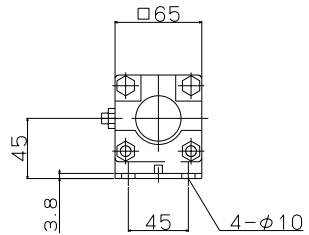

Stroke	L
100	198
150	248
200	298
250	348
300	398
400	498
500	598
600	698

Stroke	JC
0~50	60
51~100	68
101~150	82
151~200	96
201~300	124
301~400	151
401~500	179
501~600	207

CP68H-Type Bellows band

I-Type Rod Joint

Pin

Y-Type Rod Joint

Lock Nut

JIS Symbol

Model:  
CP6810-A-LB-50X200  
CP6810H-A-LB-50X200  
Maker: KONAN  
File Name:  
CP681-A-LB-50