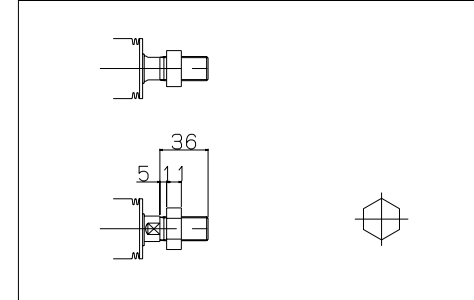

Stroke	L
100	198
150	248
200	298
250	348
300	398
400	498
500	598
600	698

Stroke	JC
0~50	60
51~100	68
101~150	82
151~200	96
201~300	124
301~400	151
401~500	179
501~600	207

CP68H-Type Bellows band

I-Type Rod Joint

Pin

Y-Type Rod Joint

Lock Nut

JIS Symbol

Model:  
CP6810-A-LB-50X200  
CP6810H-A-LB-50X200  
Maker: KONAN  
File Name:  
CP681-A-LB-50