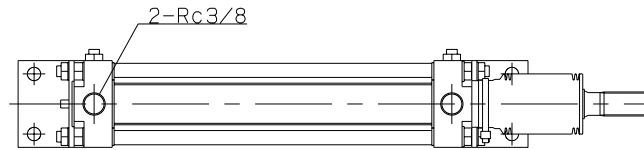

Stroke	L
100	198
150	248
200	298
250	348
300	398
400	498
500	598
600	698

Stroke	JC
0~50	60
51~100	68
101~150	82
151~200	96
201~300	124
301~400	151
401~500	179
501~600	207

CP68H-Type Bellows band

I-Type Rod Joint

Pin

Y-Type Rod Joint

Lock Nut

JIS Symbol

Model:  
CP6810-A-LB-50X200  
CP6810H-A-LB-50X200  
Maker: KONAN  
File Name:  
CP681-A-LB-50