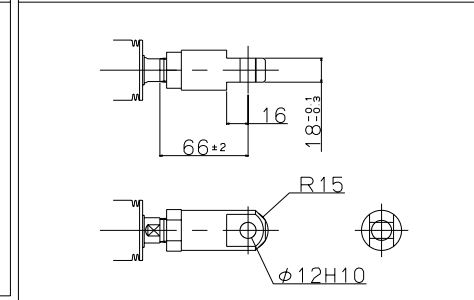

Stroke	L
100	198
150	248
200	298
250	348
300	398
400	498
500	598
600	698

Stroke	JC
0~50	60
51~100	68
101~150	82
151~200	96
201~300	124
301~400	151
401~500	179
501~600	207

CP68H-Type Bellows band

I-Type Rod Joint

Pin

Y-Type Rod Joint

Lock Nut

JIS Symbol

Model:  
CP6810-A-LB-50X200  
CP6810H-A-LB-50X200  
Maker: KONAN  
File Name:  
CP681-A-LB-50