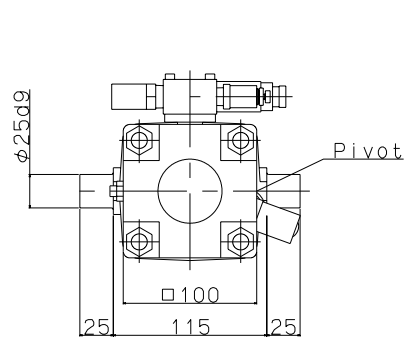

Stroke	L
100	218
150	268
200	318
250	368
300	418
400	518
500	618
600	718
700	818
800	918

Stroke	JC
0~160	95
161~250	120
251~400	165
401~630	235
631~800	285

JIS Symbol

Model : MS665-A(B)(D)-TC-80X300-HS  
 Maker : KONAN  
 File Name : MS66-A-TC-80-HS