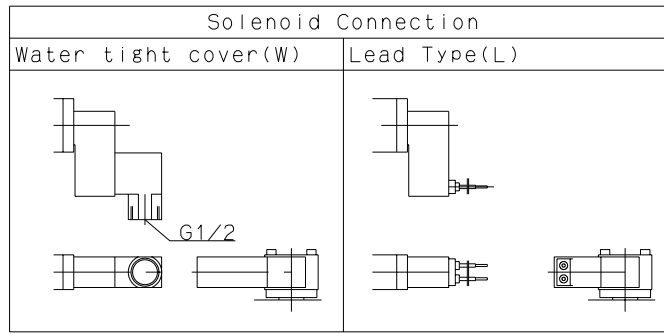

Stroke	L
100	218
150	268
200	318
250	368
300	418
400	518
500	618
600	718
700	818
800	918

Stroke	JC
0~160	95
161~250	120
251~400	165
401~630	235
631~800	285

JIS Symbol

Model : MS665-A(B)(D)-TC-80X300-HS  
 Maker : KONAN  
 File Name : MS66-A-TC-80-HS