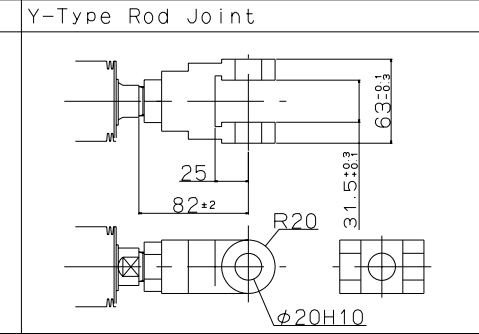

Stroke	L
100	218
150	268
200	318
250	368
300	418
400	518
500	618
600	718
700	818
800	918

Stroke	JC
0~160	95
161~250	120
251~400	165
401~630	235
631~800	285

JIS Symbol

Model : MS665-A(B)(D)-TC-80X300-HS  
 Maker : KONAN  
 File Name : MS66-A-TC-80-HS