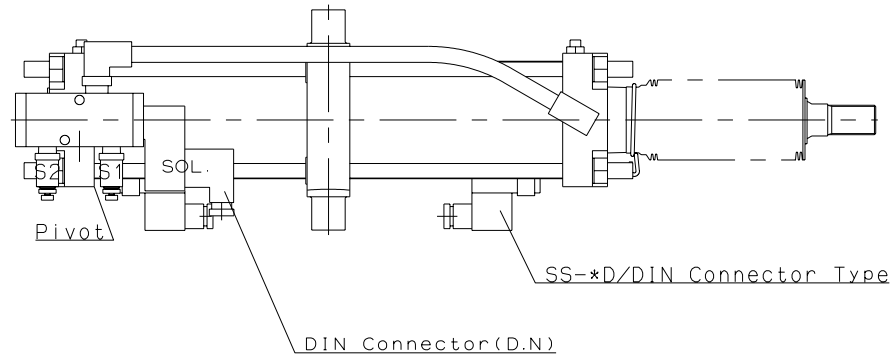

Stroke	L
100	218
150	268
200	318
250	368
300	418
400	518
500	618
600	718
700	818
800	918

Stroke	JC
0~160	95
161~250	120
251~400	165
401~630	235
631~800	285

JIS Symbol

Model : MS665-A(B)(D)-TC-80X300-HS  
 Maker : KONAN  
 File Name : MS66-A-TC-80-HS