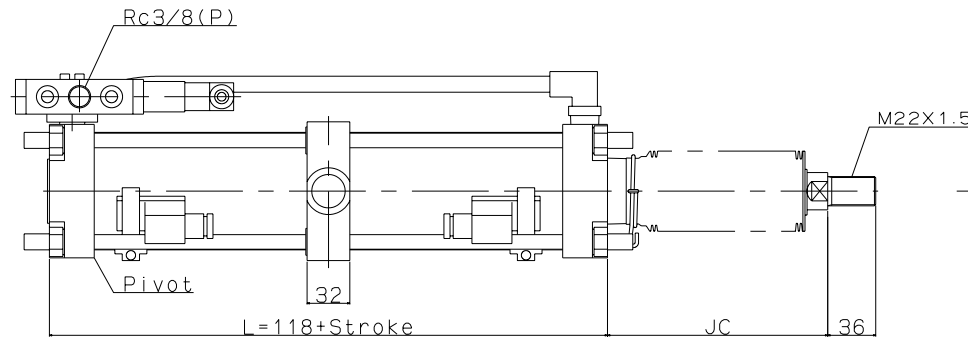

Stroke	L
100	218
150	268
200	318
250	368
300	418
400	518
500	618
600	718
700	818
800	918

Stroke	JC
0~160	95
161~250	120
251~400	165
401~630	235
631~800	285

JIS Symbol

Model : MS665-A(B)(D)-TC-80X300-HS  
 Maker : KONAN  
 File Name : MS66-A-TC-80-HS