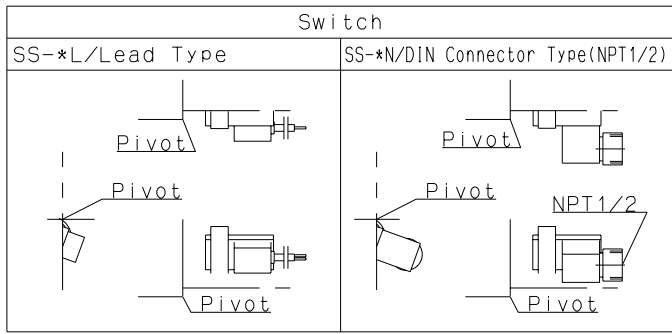

Stroke	L
100	218
150	268
200	318
250	368
300	418
400	518
500	618
600	718
700	818
800	918

Stroke	JC
0~160	95
161~250	120
251~400	165
401~630	235
631~800	285

JIS Symbol

Model : MS665-A(B)(D)-TC-80X300-HS  
 Maker : KONAN  
 File Name : MS66-A-TC-80-HS