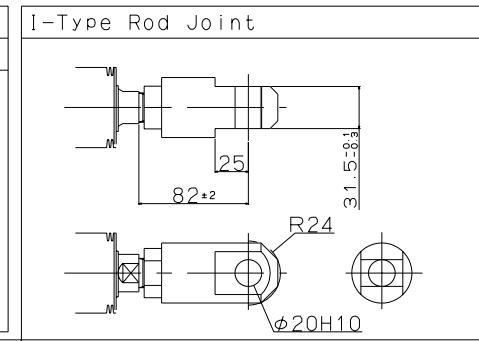

Stroke	L
100	218
150	268
200	318
250	368
300	418
400	518
500	618
600	718
700	818
800	918

Stroke	JC
0~160	95
161~250	120
251~400	165
401~630	235
631~800	285

JIS Symbol

Model : MS665-A(B)(D)-TC-80X300-HS  
 Maker : KONAN  
 File Name : MS66-A-TC-80-HS