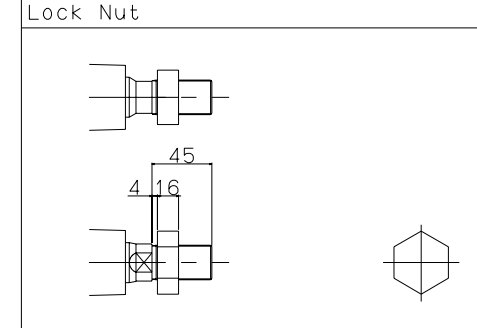

Stroke	L
100	218
150	268
200	318
250	368
300	418
400	518
500	618
600	718
700	818
800	918

JIS Symbol

Model: MS665-N-LB-100X200-HD
 Maker: KONAN
 File Name: MS66-N-LB-100-HD