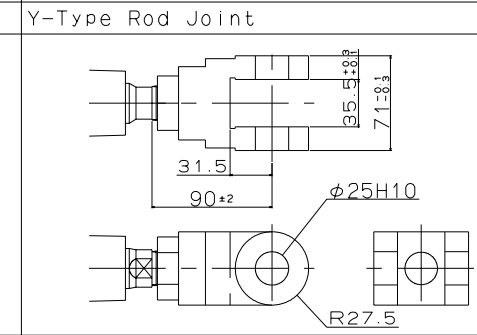

Stroke	L
100	218
150	268
200	318
250	368
300	418
400	518
500	618
600	718
700	818
800	918

JIS Symbol

Model: MS665-N-LB-100X200-HD
 Maker: KONAN
 File Name: MS66-N-LB-100-HD