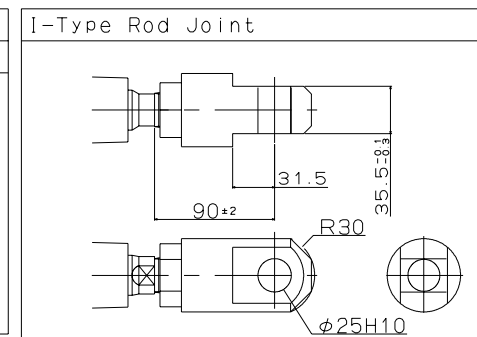

Stroke	L
100	218
150	268
200	318
250	368
300	418
400	518
500	618
600	718
700	818
800	918

JIS Symbol

Model: MS665-N-LB-100X200-HD
 Maker: KONAN
 File Name: MS66-N-LB-100-HD