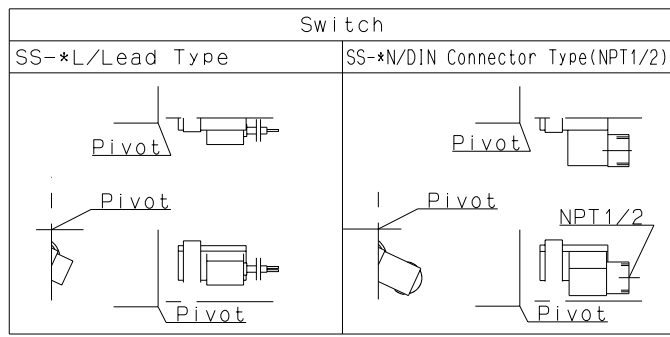

Stroke	L
100	218
150	268
200	318
250	368
300	418
400	518
500	618
600	718
700	818
800	918

JIS Symbol

Model: MS665-N-LB-100X200-HD
 Maker: KONAN
 File Name: MS66-N-LB-100-HD