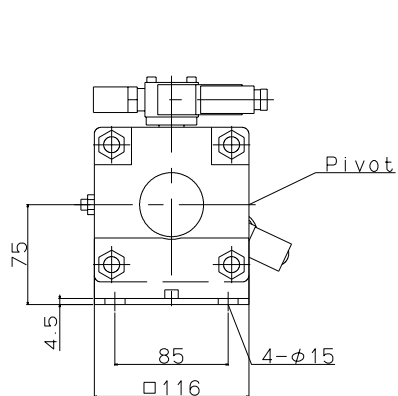

Stroke	L
100	218
150	268
200	318
250	368
300	418
400	518
500	618
600	718
700	818
800	918

JIS Symbol

Model: MS665-N-LB-100X200-HD
 Maker: KONAN
 File Name: MS66-N-LB-100-HD