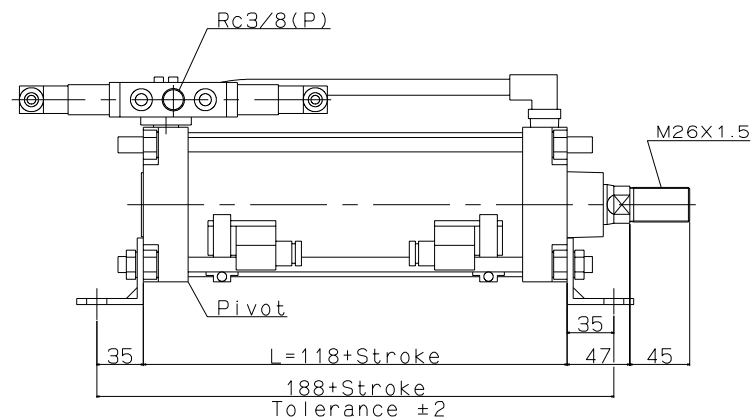

Stroke	L
100	218
150	268
200	318
250	368
300	418
400	518
500	618
600	718
700	818
800	918

JIS Symbol

Model: MS665-N-LB-100X200-HD
 Maker: KONAN
 File Name: MS66-N-LB-100-HD