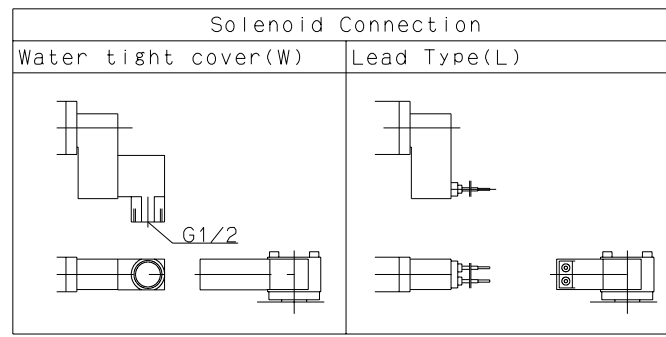

Stroke	L
100	218
150	268
200	318
250	368
300	418
400	518
500	618
600	718
700	818
800	918

JIS Symbol

Model: MS665-N-LB-100X200-HD
 Maker: KONAN
 File Name: MS66-N-LB-100-HD