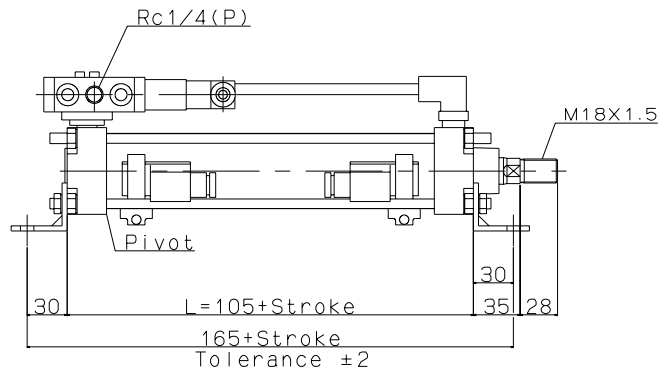

Stroke	L
100	205
150	255
200	305
250	355
300	405
400	505
500	605
600	705

JIS Symbol

Model: MS665-N-LB-50X200-HS
 Maker: KONAN
 File Name: MS66-N-LB-50-HS