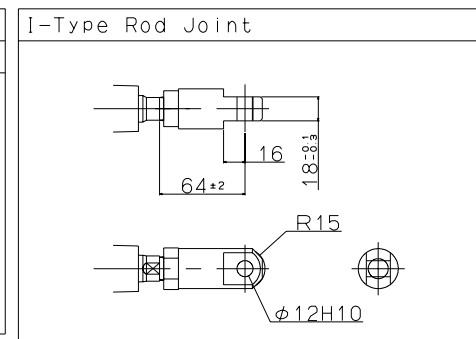

Stroke	L
100	205
150	255
200	305
250	355
300	405
400	505
500	605
600	705

JIS Symbol

Model: MS665-N-LB-50X200-HS
 Maker: KONAN
 File Name: MS66-N-LB-50-HS