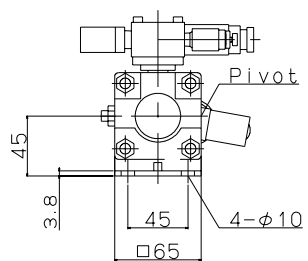

Stroke	L
100	205
150	255
200	305
250	355
300	405
400	505
500	605
600	705

JIS Symbol

Model: MS665-N-LB-50X200-HS
 Maker: KONAN
 File Name: MS66-N-LB-50-HS