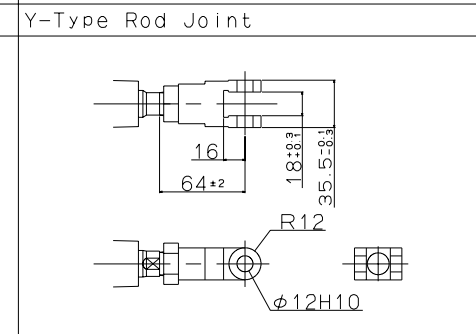

Stroke	L
100	205
150	255
200	305
250	355
300	405
400	505
500	605
600	705

JIS Symbol

Model: MS665-N-LB-50X200-HS
 Maker: KONAN
 File Name: MS66-N-LB-50-HS