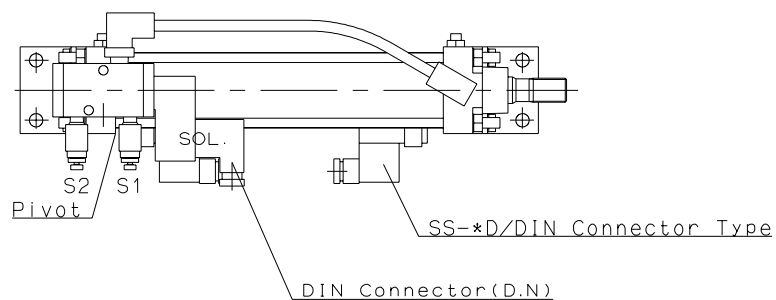

Stroke	L
100	205
150	255
200	305
250	355
300	405
400	505
500	605
600	705

JIS Symbol

Model: MS665-N-LB-50X200-HS
 Maker: KONAN
 File Name: MS66-N-LB-50-HS