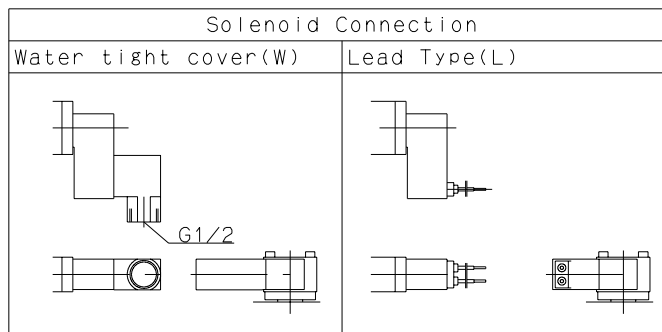

Stroke	L
100	205
150	255
200	305
250	355
300	405
400	505
500	605
600	705

JIS Symbol

Model: MS665-N-LB-50X200-HS
 Maker: KONAN
 File Name: MS66-N-LB-50-HS