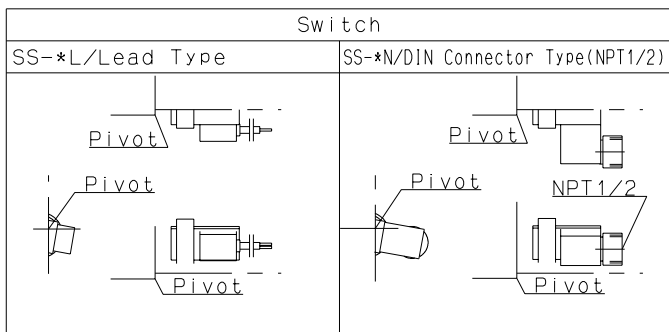

Stroke	L
100	205
150	255
200	305
250	355
300	405
400	505
500	605
600	705

JIS Symbol

Model: MS665-N-LB-50X200-HS
 Maker: KONAN
 File Name: MS66-N-LB-50-HS