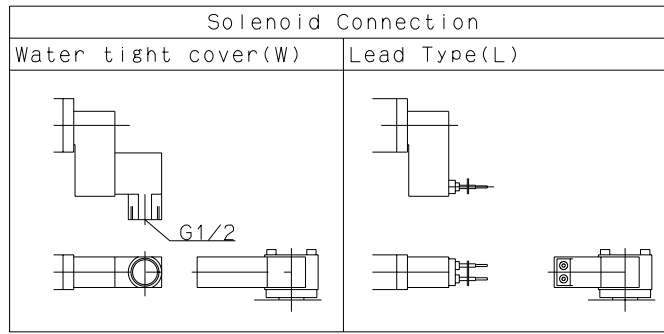

Stroke	L
100	198
150	248
200	298
250	348
300	398
400	498
500	598
600	698

Stroke	JC
0~50	60
51~100	68
101~150	82
151~200	96
201~300	124
301~400	151
401~500	179
501~600	207

JIS Symbol

Model: MS6810-A-LB-50X200-HD
 Maker: KONAN
 File Name: MS681-A-LB-50-HD