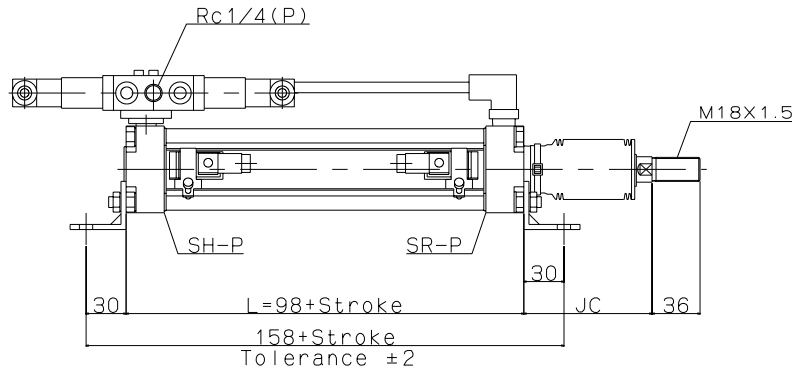

Stroke	L
100	198
150	248
200	298
250	348
300	398
400	498
500	598
600	698

Stroke	JC
0~50	60
51~100	68
101~150	82
151~200	96
201~300	124
301~400	151
401~500	179
501~600	207

JIS Symbol

Model: MS6810-A-LB-50X200-HD
 Maker: KONAN
 File Name: MS681-A-LB-50-HD