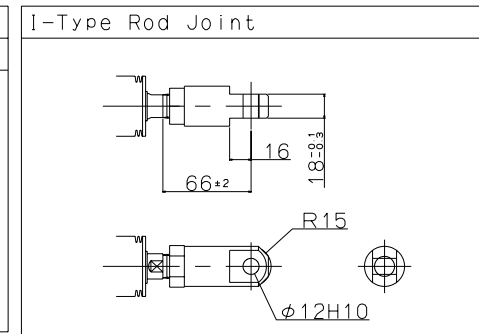

Stroke	L
100	198
150	248
200	298
250	348
300	398
400	498
500	598
600	698

Stroke	JC
0~50	60
51~100	68
101~150	82
151~200	96
201~300	124
301~400	151
401~500	179
501~600	207

JIS Symbol

Model: MS6810-A-LB-50X200-HD
 Maker: KONAN
 File Name: MS681-A-LB-50-HD