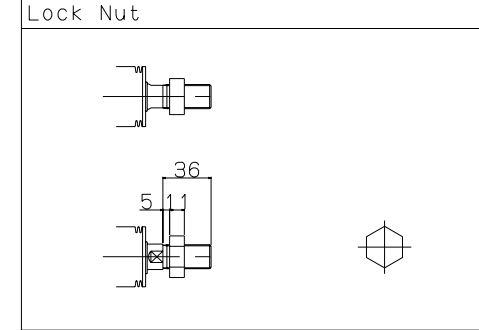

Stroke	L
100	198
150	248
200	298
250	348
300	398
400	498
500	598
600	698

Stroke	JC
0~50	60
51~100	68
101~150	82
151~200	96
201~300	124
301~400	151
401~500	179
501~600	207

JIS Symbol

Model: MS6810-A-LB-50X200-HD
 Maker: KONAN
 File Name: MS681-A-LB-50-HD