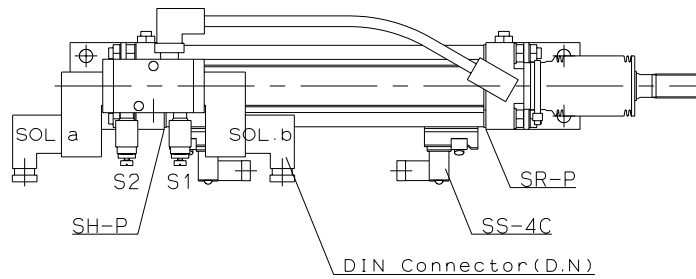

Stroke	L
100	198
150	248
200	298
250	348
300	398
400	498
500	598
600	698

Stroke	JC
0~50	60
51~100	68
101~150	82
151~200	96
201~300	124
301~400	151
401~500	179
501~600	207

JIS Symbol

Model: MS6810-A-LB-50X200-HD
 Maker: KONAN
 File Name: MS681-A-LB-50-HD