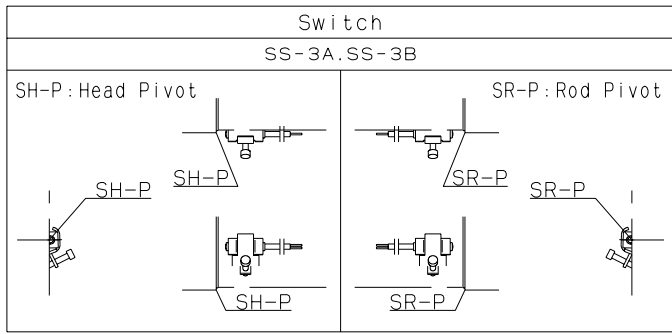

Stroke	L
100	198
150	248
200	298
250	348
300	398
400	498
500	598
600	698

Stroke	JC
0~50	60
51~100	68
101~150	82
151~200	96
201~300	124
301~400	151
401~500	179
501~600	207

JIS Symbol

Model: MS6810-A-LB-50X200-HD
 Maker: KONAN
 File Name: MS681-A-LB-50-HD