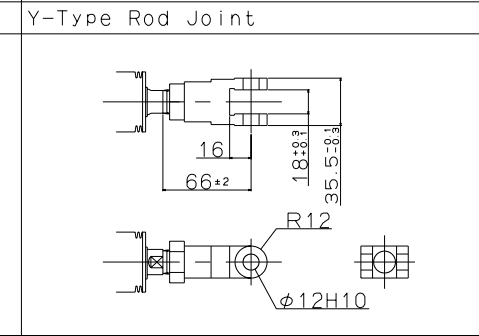

Stroke	L
100	198
150	248
200	298
250	348
300	398
400	498
500	598
600	698

Stroke	JC
0~50	60
51~100	68
101~150	82
151~200	96
201~300	124
301~400	151
401~500	179
501~600	207

JIS Symbol

Model: MS6810-A-LB-50X200-HD
 Maker: KONAN
 File Name: MS681-A-LB-50-HD