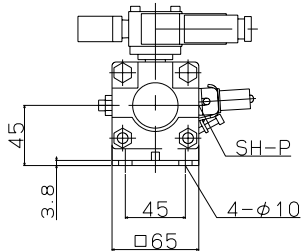

Stroke	L
100	198
150	248
200	298
250	348
300	398
400	498
500	598
600	698

Stroke	JC
0~50	60
51~100	68
101~150	82
151~200	96
201~300	124
301~400	151
401~500	179
501~600	207

JIS Symbol

Model: MS6810-A-LB-50X200-HD
 Maker: KONAN
 File Name: MS681-A-LB-50-HD