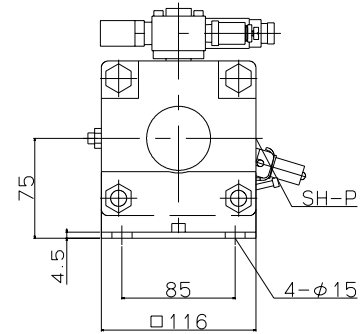

Stroke	L
100	214
150	264
200	314
250	364
300	414
400	514
500	614
600	714
700	814
800	914

JIS Symbol

Model: MS6810-N-LB-100X200-HS
Maker: KONAN
File Name: MS681-N-LB-100-HS