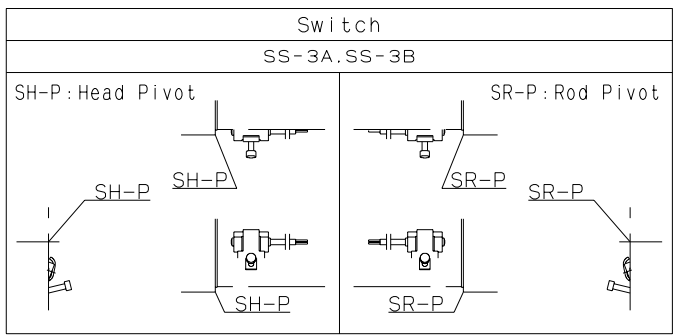

Stroke	L
100	214
150	264
200	314
250	364
300	414
400	514
500	614
600	714
700	814
800	914

JIS Symbol

Model: MS6810-N-LB-100X200-HS
Maker: KONAN
File Name: MS681-N-LB-100-HS