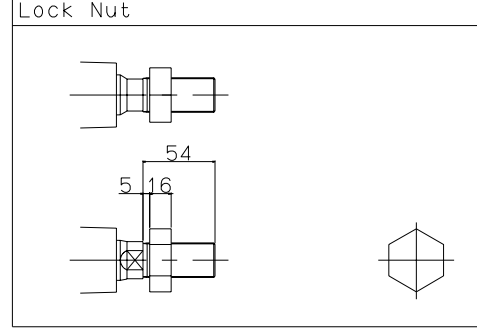

Stroke	L
100	214
150	264
200	314
250	364
300	414
400	514
500	614
600	714
700	814
800	914

JIS Symbol

Model: MS6810-N-LB-100X200-HS
Maker: KONAN
File Name: MS681-N-LB-100-HS