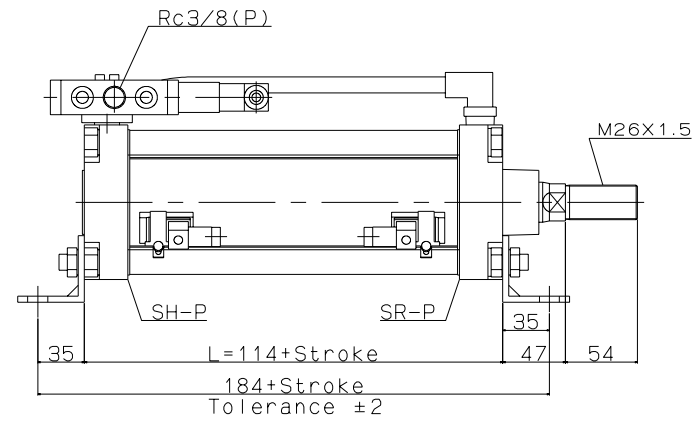

Stroke	L
100	214
150	264
200	314
250	364
300	414
400	514
500	614
600	714
700	814
800	914

JIS Symbol

Model: MS6810-N-LB-100X200-HS
Maker: KONAN
File Name: MS681-N-LB-100-HS