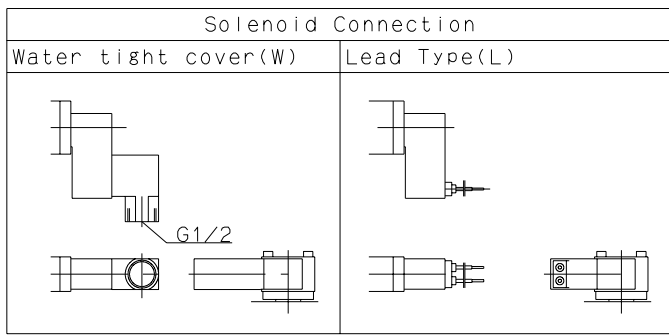

Stroke	L
100	214
150	264
200	314
250	364
300	414
400	514
500	614
600	714
700	814
800	914

JIS Symbol

Model: MS6810-N-LB-100X200-HS
Maker: KONAN
File Name: MS681-N-LB-100-HS