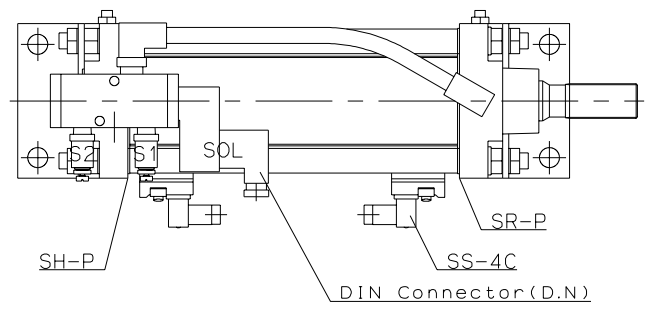

Stroke	L
100	214
150	264
200	314
250	364
300	414
400	514
500	614
600	714
700	814
800	914

JIS Symbol

Model: MS6810-N-LB-100X200-HS
Maker: KONAN
File Name: MS681-N-LB-100-HS