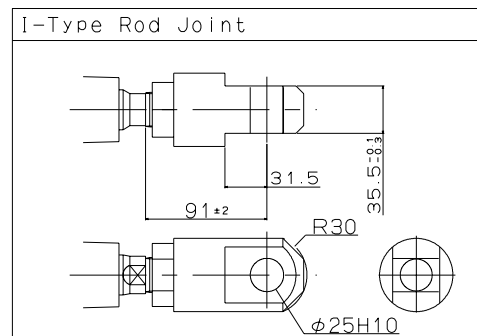

Stroke	L
100	214
150	264
200	314
250	364
300	414
400	514
500	614
600	714
700	814
800	914

JIS Symbol

Model: MS6810-N-LB-100X200-HS
Maker: KONAN
File Name: MS681-N-LB-100-HS