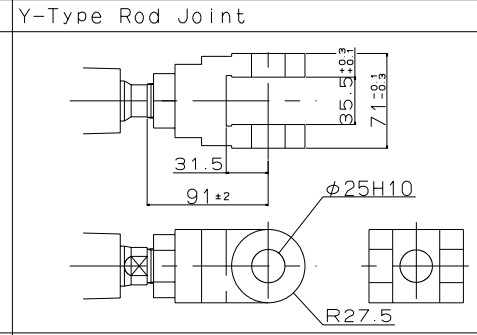

Stroke	L
100	214
150	264
200	314
250	364
300	414
400	514
500	614
600	714
700	814
800	914

JIS Symbol

Model: MS6810-N-LB-100X200-HS
Maker: KONAN
File Name: MS681-N-LB-100-HS