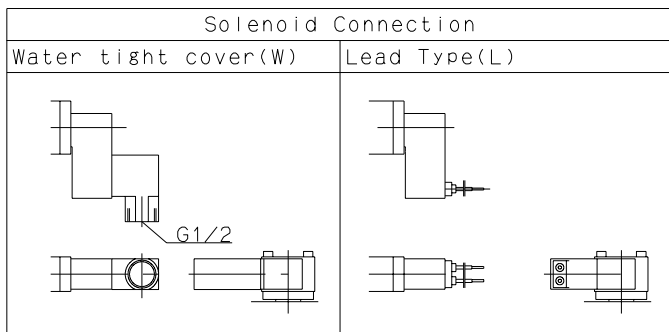

Stroke	L
100	186
150	236
200	286
250	336
300	386
400	486
500	586
600	686

JIS Symbol

Model: MS6810-N-LB-40X200-HS
 Maker: KONAN
 File Name: MS681-N-LB-40-HS