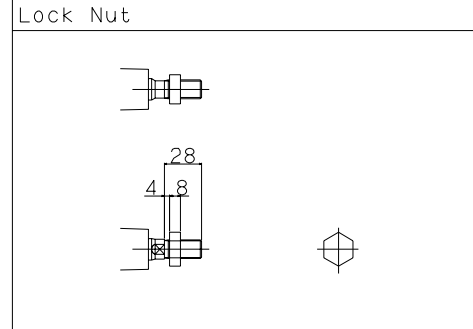

Stroke	L
100	186
150	236
200	286
250	336
300	386
400	486
500	586
600	686

JIS Symbol

Model: MS6810-N-LB-40X200-HS
 Maker: KONAN
 File Name: MS681-N-LB-40-HS