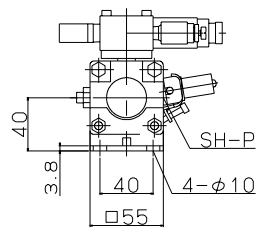

Stroke	L
100	186
150	236
200	286
250	336
300	386
400	486
500	586
600	686

JIS Symbol

Model: MS6810-N-LB-40X200-HS
 Maker: KONAN
 File Name: MS681-N-LB-40-HS