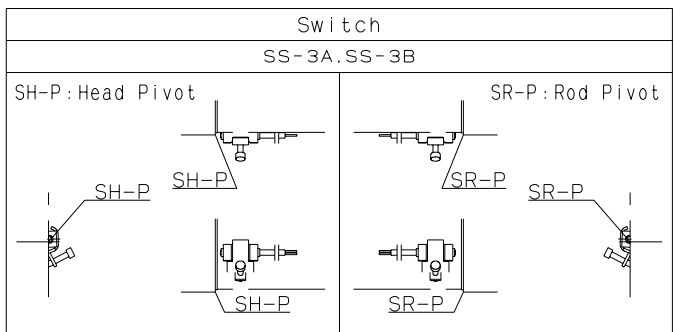

Stroke	L
100	186
150	236
200	286
250	336
300	386
400	486
500	586
600	686

JIS Symbol

Model: MS6810-N-LB-40X200-HS
 Maker: KONAN
 File Name: MS681-N-LB-40-HS