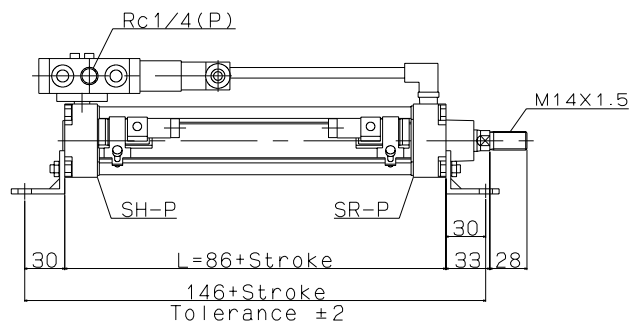

Stroke	L
100	186
150	236
200	286
250	336
300	386
400	486
500	586
600	686

JIS Symbol

Model: MS6810-N-LB-40X200-HS
 Maker: KONAN
 File Name: MS681-N-LB-40-HS