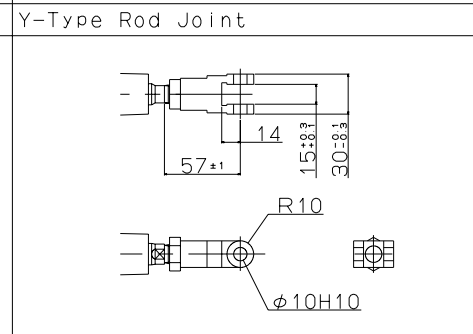

Stroke	L
100	186
150	236
200	286
250	336
300	386
400	486
500	586
600	686

JIS Symbol

Model: MS6810-N-LB-40X200-HS
 Maker: KONAN
 File Name: MS681-N-LB-40-HS