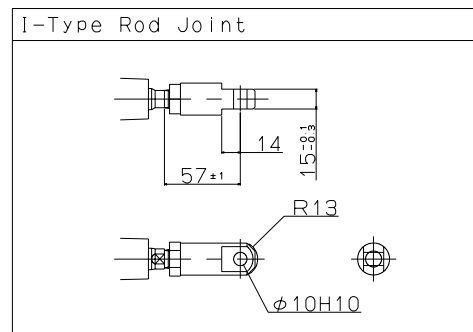

Stroke	L
100	186
150	236
200	286
250	336
300	386
400	486
500	586
600	686

JIS Symbol

Model: MS6810-N-LB-40X200-HS
 Maker: KONAN
 File Name: MS681-N-LB-40-HS