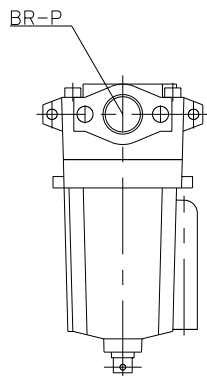

Port Size	
Rc1/4(8A)	Rc3/8(10A)

Port Size	
Rc1/2(15A)	

Bracket	
BR-P : Bracket Pivot	
JIS Symbol	Model : AF21-04-8A.10A.15A AF21S-04-8A.10A.15A
	Maker : KONAN
	File Name : AF21-04