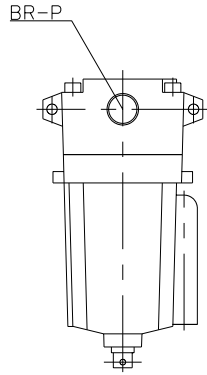

Port Size	
Rc1/4(8A)	Rc3/8(10A)

Port Size	
Rc1/2(15A)	

Bracket	
BR-P : Bracket Pivot	
JIS Symbol	Model : AF21-04-8A.10A.15A AF21S-04-8A.10A.15A
	Maker : KONAN
	File Name : AF21-04