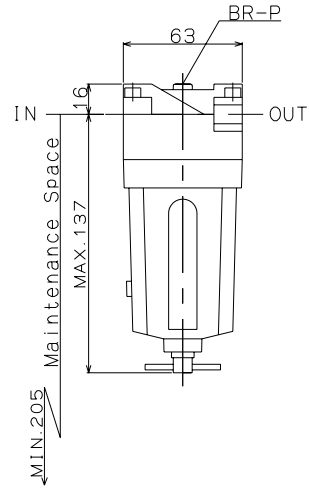

Port Size	
Rc1/4(8A)	Rc3/8(10A)

Port Size	
Rc1/2(15A)	

Bracket	
BR-P : Bracket Pivot	
JIS Symbol	Model : AF21-04-8A.10A.15A AF21S-04-8A.10A.15A
	Maker : KONAN
	File Name : AF21-04