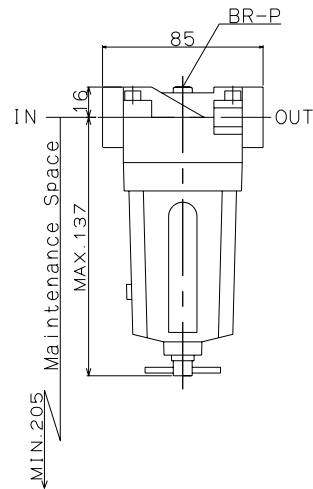

Port Size	
Rc1/4(8A)	Rc3/8(10A)

Port Size	
Rc1/2(15A)	

Bracket	
BR-P : Bracket Pivot	
JIS Symbol	Model : AF21-04-8A.10A.15A AF21S-04-8A.10A.15A
	Maker : KONAN
	File Name : AF21-04