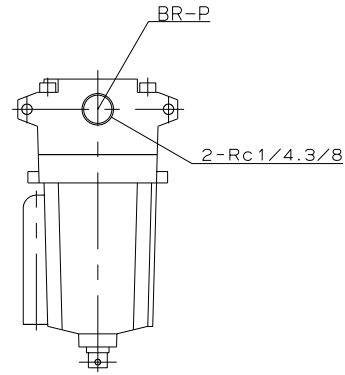

Port Size	
Rc1/4(8A)	Rc3/8(10A)

Port Size	
Rc1/2(15A)	

Bracket	
BR-P : Bracket Pivot	
JIS Symbol	Model : AF21-04-8A.10A.15A AF21S-04-8A.10A.15A
	Maker : KONAN
	File Name : AF21-04