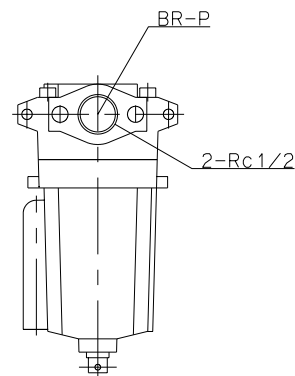

Port Size	
Rc1/4(8A)	Rc3/8(10A)

Port Size	
Rc1/2(15A)	

Bracket	
BR-P : Bracket Pivot	
JIS Symbol	Model : AF21-04-8A.10A.15A AF21S-04-8A.10A.15A
	Maker : KONAN
	File Name : AF21-04