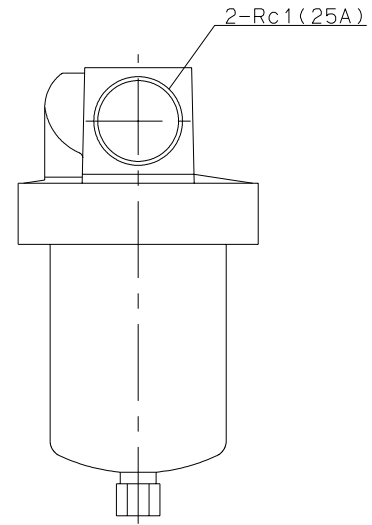

Port Size	
Rc3/4 (20A)	Rc1 (25A)
	

JIS Symbol 	Model: AF2P-08-20A.25A
	AF2PS-08-20A.25A
	Maker: KONAN
	File Name: AF2P-08