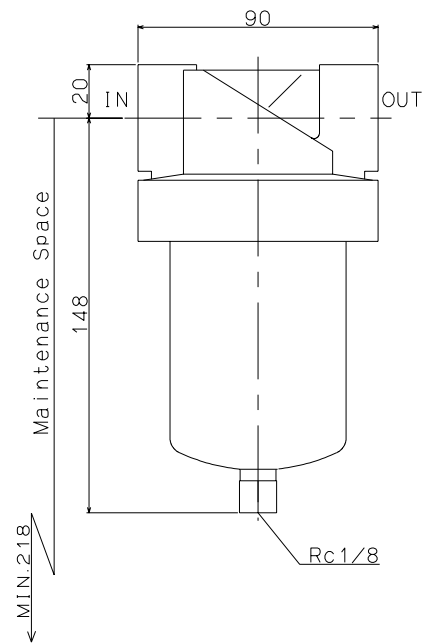

Port Size	
Rc3/4 (20A)	Rc1 (25A)
	

JIS Symbol 	Model: AF2P-08-20A.25A
	AF2PS-08-20A.25A
	Maker: KONAN
	File Name: AF2P-08