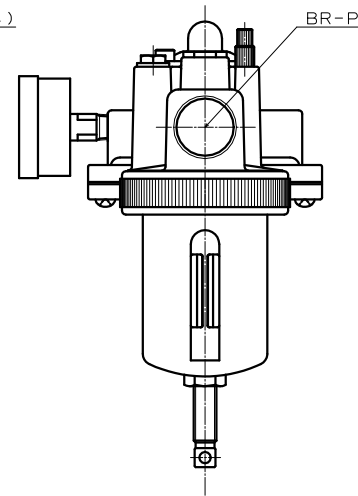

Port Size	
Rc3/4 (20A)	Rc1 (25A)
Bracket	
BR-P : Bracket Pivot	

<p>JIS Symbol</p> <p>IN OUT</p>	Model :	LU2S-08-20A LU2S-08-25A
	Maker :	KONAN
	File Name :	LU2S-08