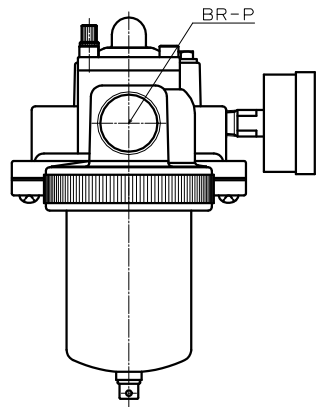

Port Size	
Rc3/4 (20A)	Rc1 (25A)
Bracket	
BR-P : Bracket Pivot	

<p>JIS Symbol</p> <p>IN OUT</p>	Model :	LU2S-08-20A LU2S-08-25A
	Maker :	KONAN
	File Name :	LU2S-08