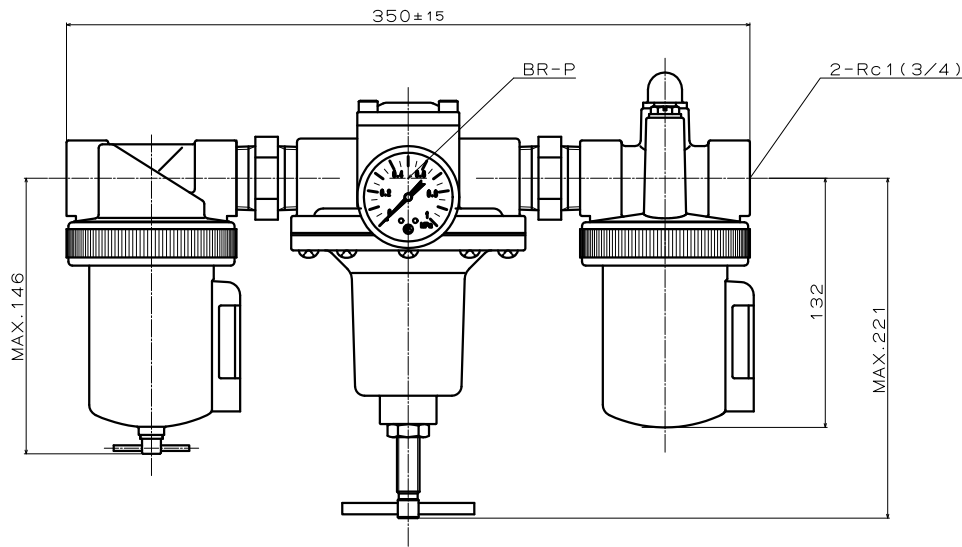

Port Size	
Rc3/4 (20A)	Rc1 (25A)
Bracket	
BR-P : Bracket Pivot	

<p>JIS Symbol</p> <p>IN OUT</p>	Model :	LU2S-08-20A LU2S-08-25A
	Maker :	KONAN
	File Name :	LU2S-08