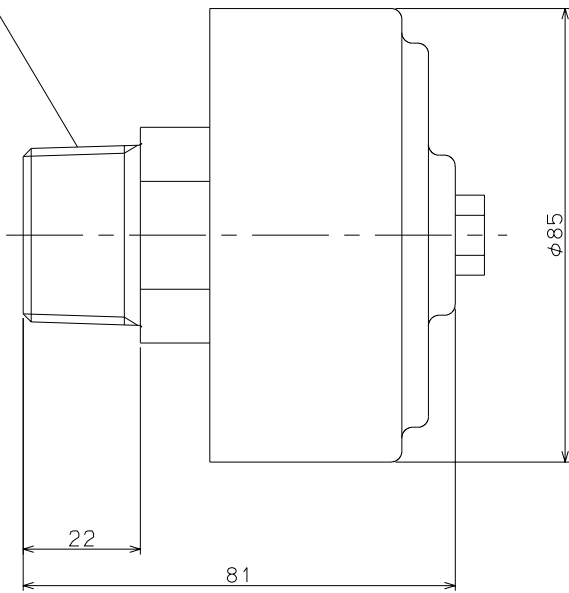

R1 (25A)

JIS Symbol 	Model :	MF2-25A
	Maker :	KONAN
	File Name :	MF2-25A