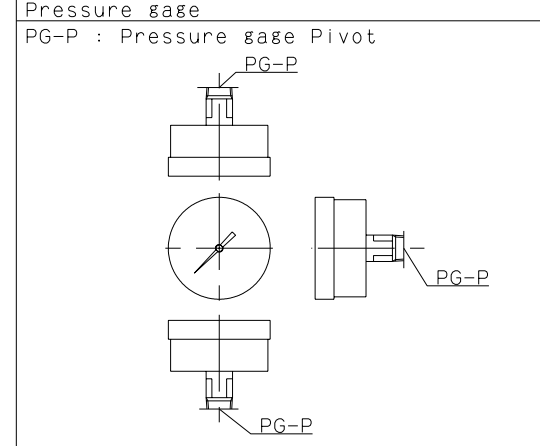

Port Size	
Rc3/8(10A)	Rc1/2(15A)

JIS Symbol RV21.RV21S	JIS Symbol RVC21.RVC21S	Model : RV21-04-10A.15A RV21S-04-10A.15A RVC21-04-10A.15A RVC21S-04-10A.15A
		Maker : KONAN
		File Name : RV21-04