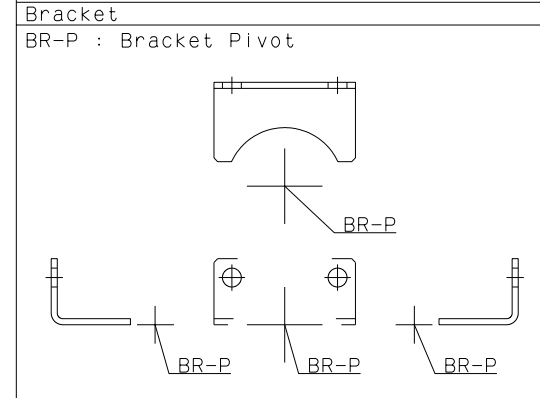

Port Size	
Rc3/8(10A)	Rc1/2(15A)

JIS Symbol RV21.RV21S	JIS Symbol RVC21.RVC21S	Model : RV21-04-10A.15A RV21S-04-10A.15A RVC21-04-10A.15A RVC21S-04-10A.15A
		Maker : KONAN
		File Name : RV21-04