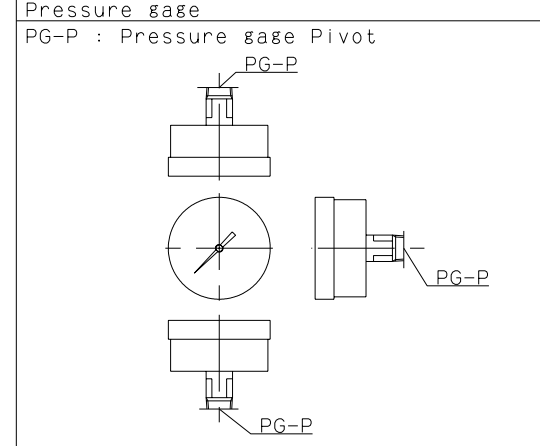

Port Size	
Rc3/8(10A)	Rc1/2(15A)

JIS Symbol RV21.RV21S	RVC21.RVC21S	Model: RV21P-04-10A.15A RV21PS-04-10A.15A RVC21P-04-10A.15A RVC21PS-04-10A.15A
		Maker: KONAN
		File Name: RV21P-04