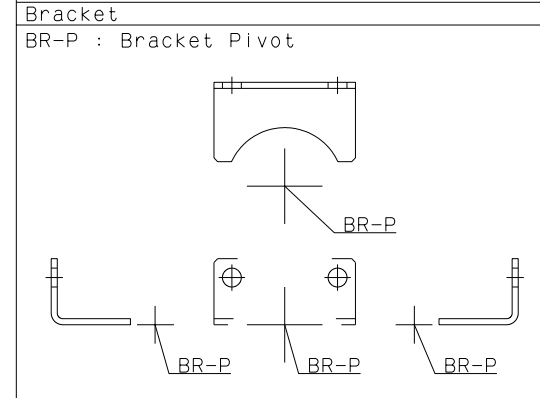

Port Size	
Rc3/8(10A)	Rc1/2(15A)

JIS Symbol RV21.RV21S	RVC21.RVC21S	Model: RV21P-04-10A.15A RV21PS-04-10A.15A RVC21P-04-10A.15A RVC21PS-04-10A.15A
		Maker: KONAN
		File Name: RV21P-04