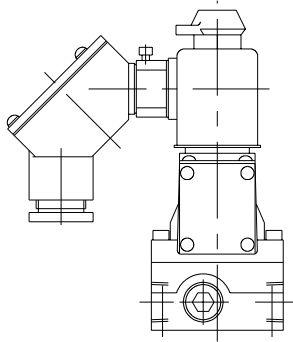

Port Size	
8A: Rc1/4	
10A: Rc3/8	

JIS Symbol	Model:
	MVD801K-03-10A.15A
Sol. A	Maker:
Sol. B	KONAN
	File Name:
	MVD801K-03