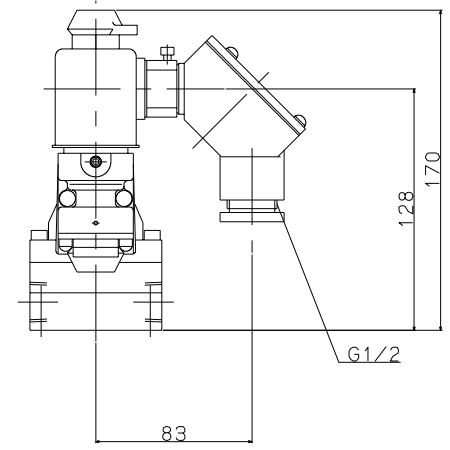

Port Size	
8A: Rc1/4	
10A: Rc3/8	

JIS Symbol	Model:
	MVD801K-03-10A.15A
Sol. A	Maker:
Sol. B	KONAN
	File Name:
	MVD801K-03