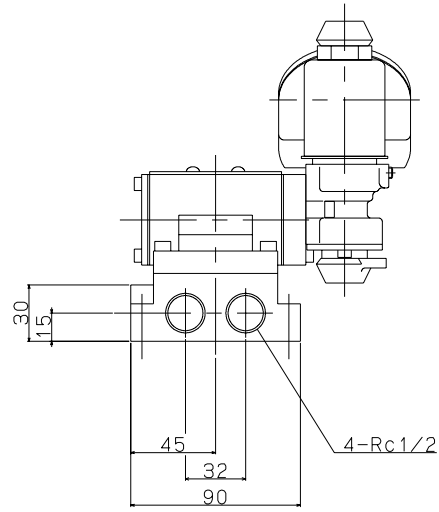

Port Size	
8A: Rc1/4	
10A: Rc3/8	

JIS Symbol	Model:
	MVD801K-03-10A.15A
Sol. A	Maker:
Sol. B	KONAN
	File Name:
	MVD801K-03