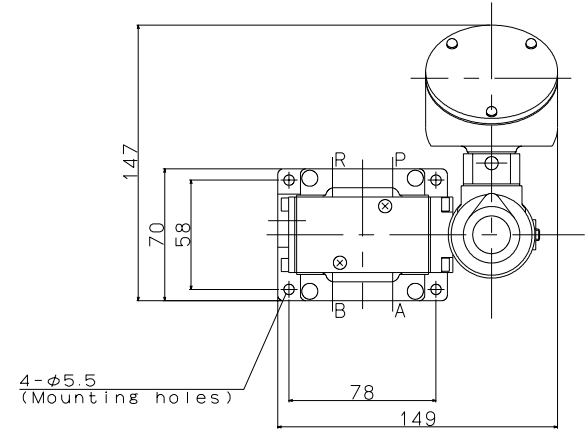

Port Size	
8A: Rc1/4	
10A: Rc3/8	

JIS Symbol	Model:
	MVD801K-03-10A.15A
Sol. A	Maker:
Sol. B	KONAN
	File Name:
	MVD801K-03