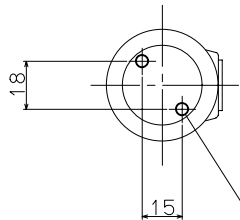

2-Rc1/8(6A)

2-M5 Depth6

JIS Symbol

Model:

\*S301B\*\*\*2A\*\*

Maker:

KONAN

File Name: