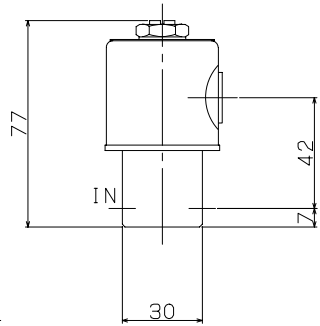

2-Rc1/8(6A)

2-M5 Depth6

JIS Symbol

Model:

\*S301B\*\*\*2A\*\*

Maker:

KONAN

File Name: