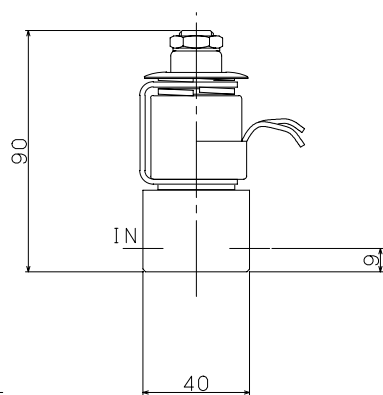

2-Rc1/4(8A)

JIS Symbol	
Model:	*S302P****3B** *S302P****5B**
Maker:	KONAN
File Name:	YS302P5B