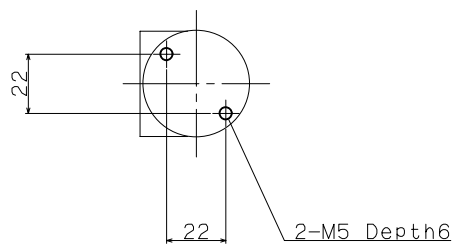

2-Rc1/4(8A)

JIS Symbol	
Model:	*S302P****3B** *S302P****5B**
Maker:	KONAN
File Name:	YS302P5B