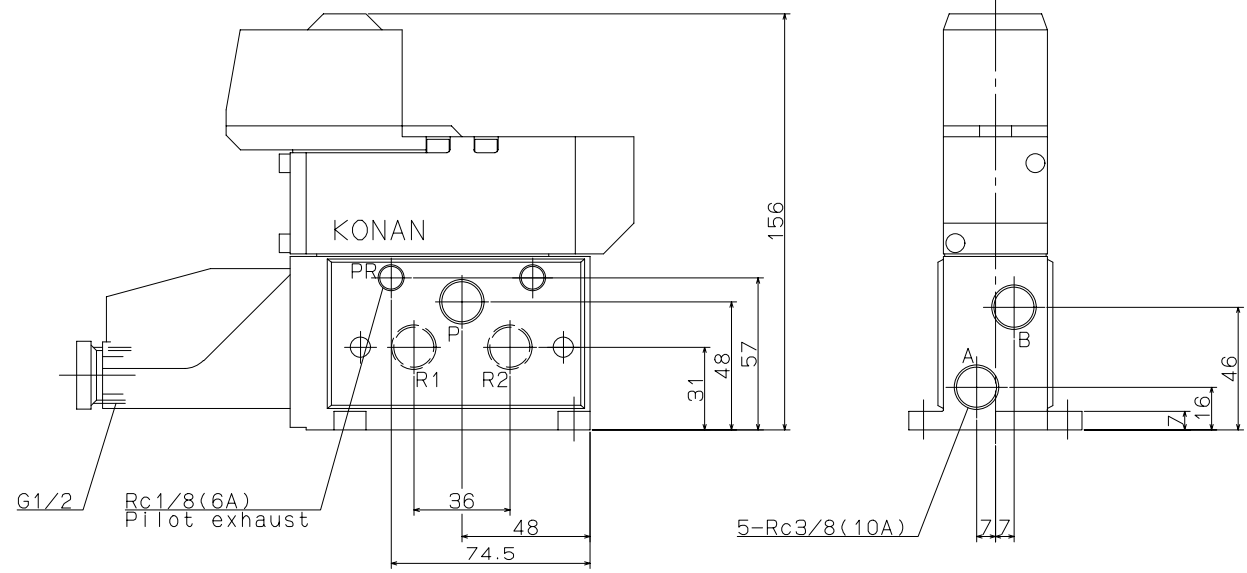

Port Size
302: Rc1/4 (8A)
303: Rc3/8 (10A)

<p>JIS Symbol</p> <p>416H Type</p> <p>416I Type</p>	<p>416J Type</p>	<p>Model :</p> <p>416H302C-ZA</p> <p>416H303C-ZA</p> <p>416I302C-ZA</p> <p>416I303C-ZA</p> <p>416J302C-ZA</p> <p>416J303C-ZA</p>
		<p>Maker :</p> <p style="text-align: right;">KONAN</p>
		<p>File Name :</p> <p style="text-align: right;">416H303C-ZA</p>