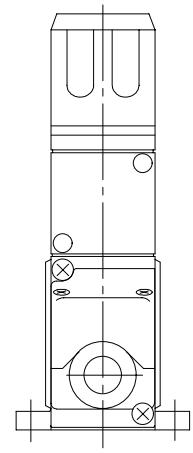

Port Size
302: Rc1/4 (8A)
303: Rc3/8 (10A)

<p>JIS Symbol</p> <p>416H Type</p> <p>416I Type</p>	<p>416J Type</p>	<p>Model :</p> <p>416H302C-ZA</p> <p>416H303C-ZA</p> <p>416I302C-ZA</p> <p>416I303C-ZA</p> <p>416J302C-ZA</p> <p>416J303C-ZA</p>
		<p>Maker :</p> <p style="text-align: right;">KONAN</p>
		<p>File Name :</p> <p style="text-align: right;">416H303C-ZA</p>