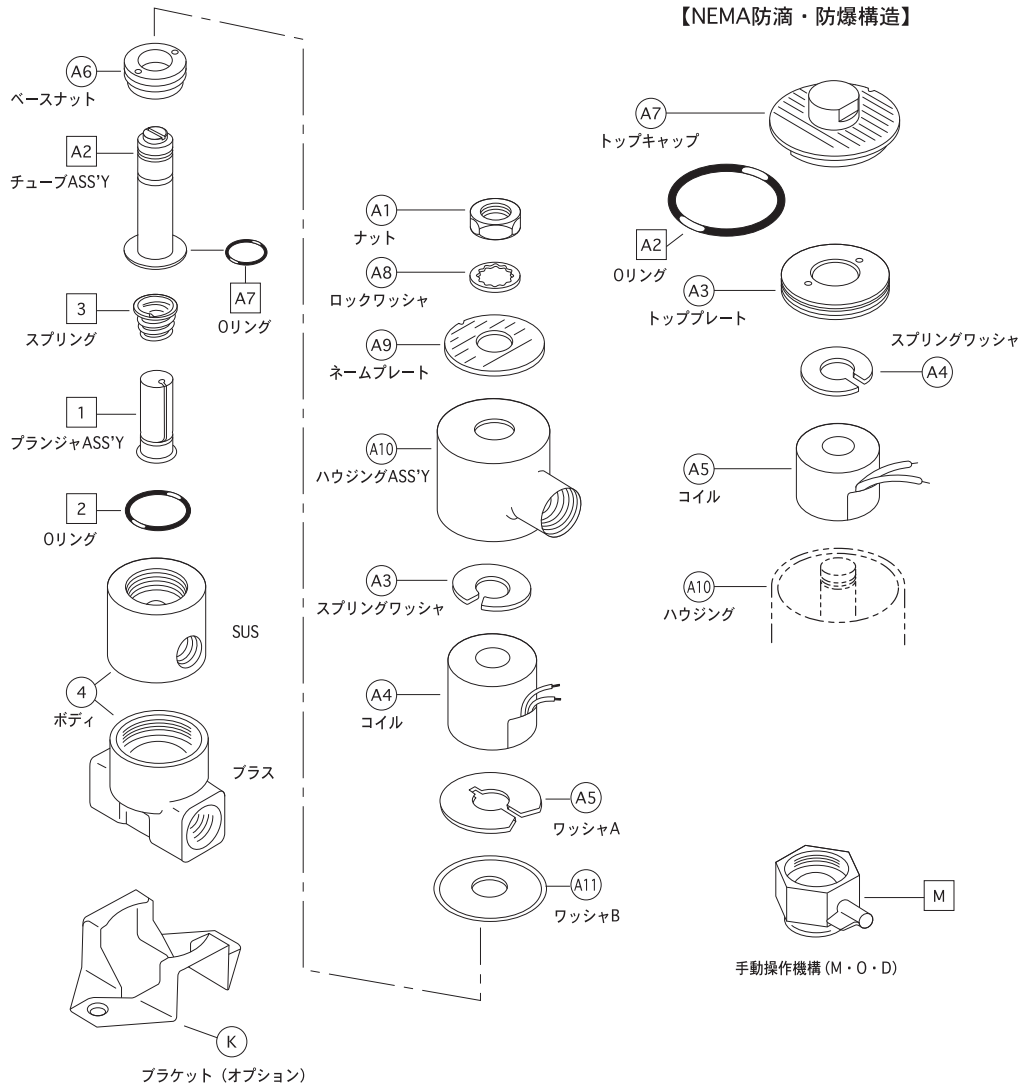

YS301シリーズ 常時閉型